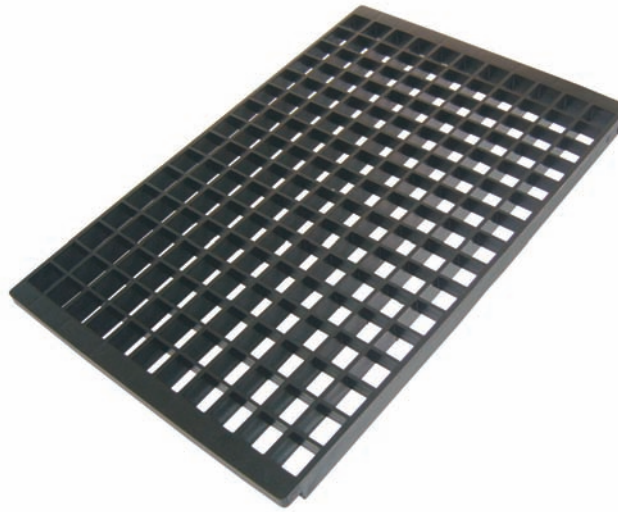

## *Bandeja Plana 176*

### *Dados Técnicos*

Numero de células: 176

Disposição das células: 11 X 16

Medidas externas: 25 X 390 X 590 mm

Distancia entre mudas: 34 X 34 mm

Peso: 1,20 Kg

Densidade por m<sup>2</sup>: 765 mudas

Material utilizado: Polipropileno

Cor: Preta

Utilização: Para acondicionar tubetes de 54 ml